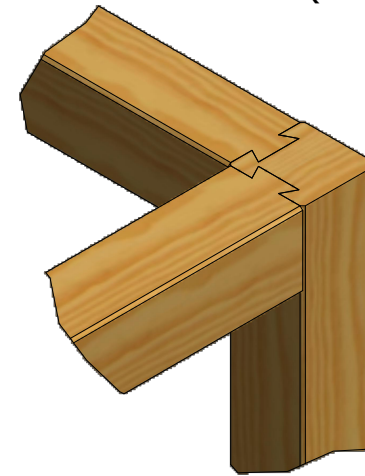

A (1 : 10)

<i>Drawn</i>	<i>Krzysztof Podogrodzki</i>			<i>Copyright:</i>
<i>Checked</i>	<i>Waldemar Myśliński</i>			Jagram-Pro S.A. ul. Leśna 16 14-240 Susz Poland www.jagram.pl
<i>Page</i> 1 / 1	<i>Surname and first name</i>	<i>Date</i>	<i>Signature</i>	
<i>Scale:</i> 1 : 50	<i>Catalogue no:</i> <i>Index:</i>			
	<i>Product:</i> Zespół1			