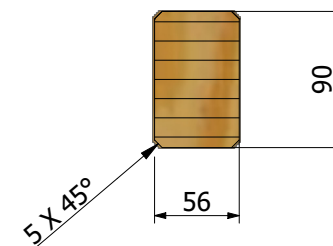

LZ=3310

A-A ( 1 : 5 )

Drawed	Krzysztof Podogrodzki			Copyright:
Checked	Waldemar Myśliński			<b>Jagram-Pro S.A.</b> <b>ul. Leśna 16</b> <b>14-240 Susz</b> <b>Poland</b> <b>www.jagram.pl</b>
Page 1 / 1	Surname and first name	Date	Signature	
Scale: 1:	Catalogue no: Index: Product: R2400 56x90x2960			