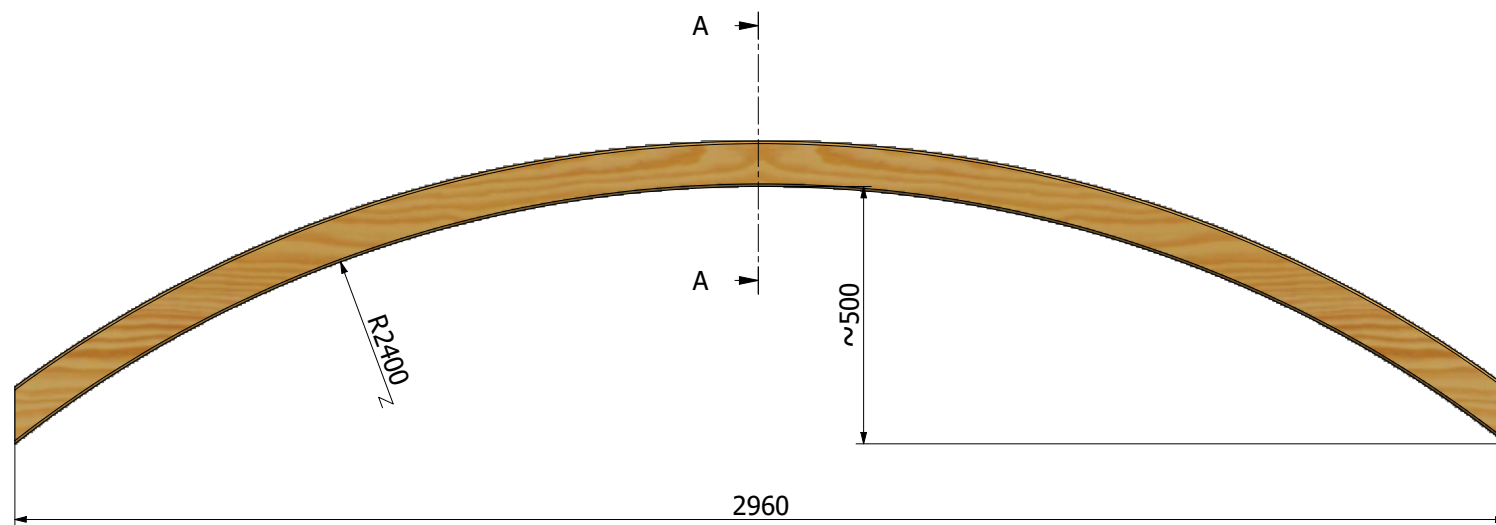

LZ=3310

A-A ( 1 : 5 )

Drawed	Krzysztof Podogrodzki			Copyright:
Checked	Waldemar Myśliński			<b>Jagram-Pro S.A.</b> <b>ul. Leśna 16</b> <b>14-240 Susz</b> <b>Poland</b> <b>www.jagram.pl</b>
Page 1 / 1	Surname and first name	Date	Signature	
Scale: 1:	Catalogue no: Index: Product: R2400 56x90x2960			