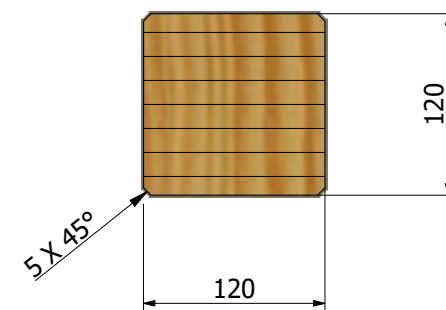

A-A ( 1 : 5 )

Drawn	Krzysztof Podogrodzki	15.05.2019		Copyright:
Checked	Waldemar Myśliński	15.05.2019		<b>Jagram-Pro S.A.</b> <b>ul. Leśna 16</b> <b>14-240 Susz</b> <b>Poland</b> <b>www.jagram.pl</b>
Page 1 / 1	Surname and first name	Date	Signature	
Scale: 1 : 15	Catalogue no: Index:	Product: kantówka 120x120x2400		
				15051019-000000-00