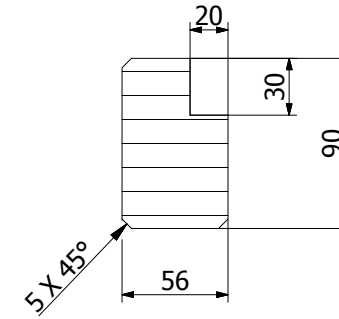

L-L (1 : 4)

Drawn:	Krzysztof Podogrodzki	2013-05-13		Copyright:
Checked:	Waldemar Myśliński			Jagram-Pro S.A. ul.Leśna 16 14-240 Susz Poland www.jagram.pl
Page 8 / 11	Surname and first name:	Date	Signature	
Scale: 1: 20	Product: Catalogue no: VALENCJA BRONOWO			VOLUME: