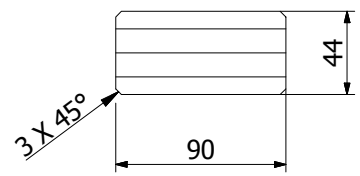

B-B (1 : 4)

Drawn:	Krzysztof Podogrodzki	2013-05-13		Copyright:
Checked:	Waldemar Myśliński			Jagram-Pro S.A. ul.Leśna 16 14-240 Susz Poland www.jagram.pl
Page 4 / 11	Surname and first name:	Date	Signature	
Scale: 1: 25	Product: Catalogue no: VALENCJA BRONOWO			VOLUME: