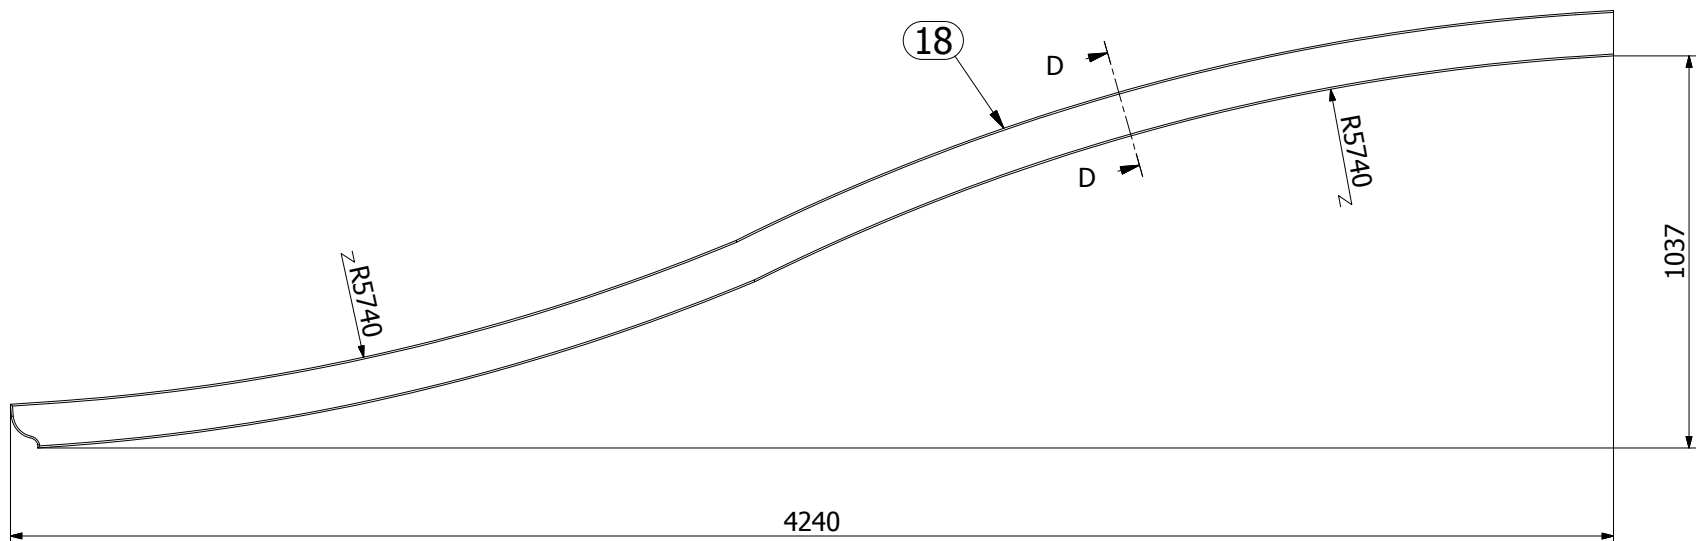

D-D (1 : 4)

E-E (1 : 4)