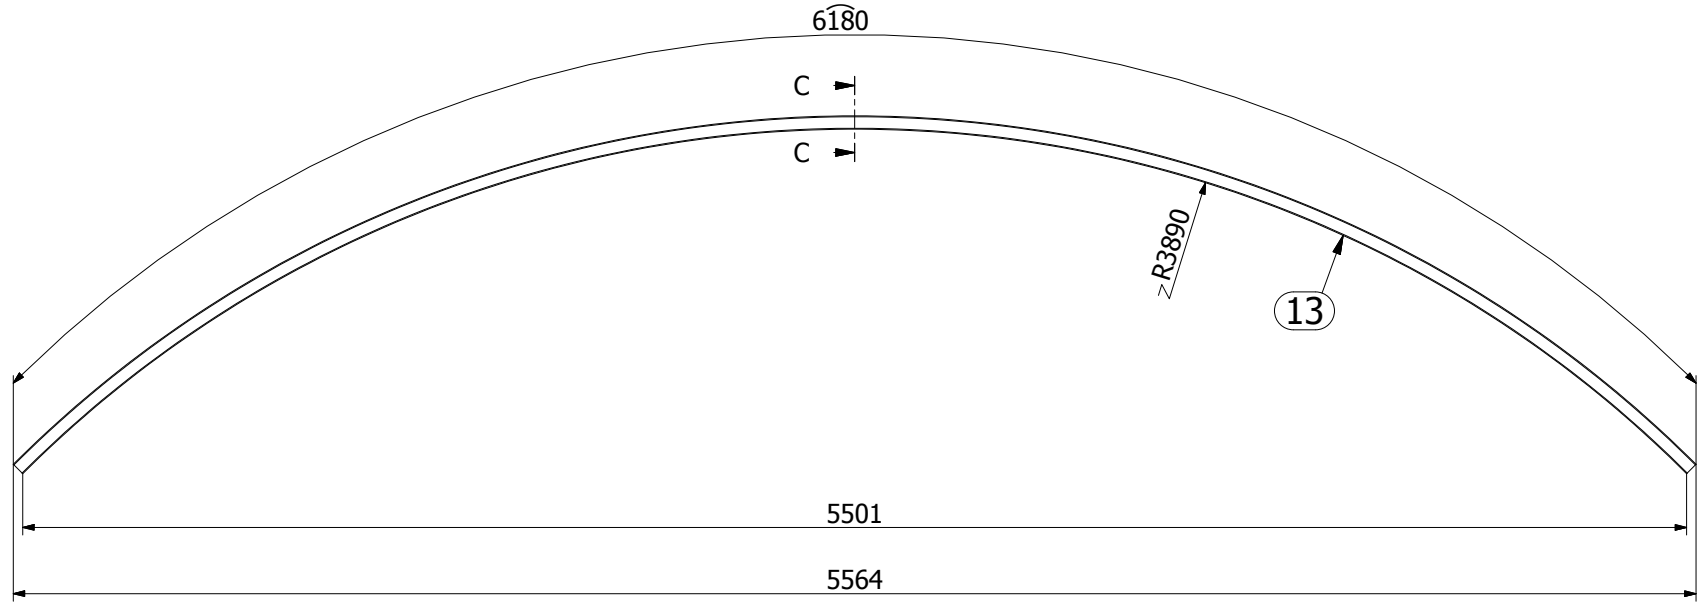

B-B (1 : 4)

Drawn:	Krzysztof Podogrodzki	2013-05-13		Copyright:
Checked:	Waldemar Myśliński			Jagram-Pro S.A. ul.Leśna 16 14-240 Susz Poland www.jagram.pl
Page 4 / 11	Surname and first name:	Date	Signature	
Scale: 1: 25	Product: Catalogue no: VALENCJA BRONOWO			VOLUME: