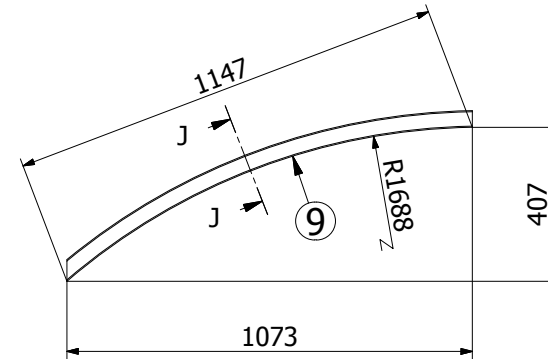

H-H (1 : 4)

J-J (1 : 4)