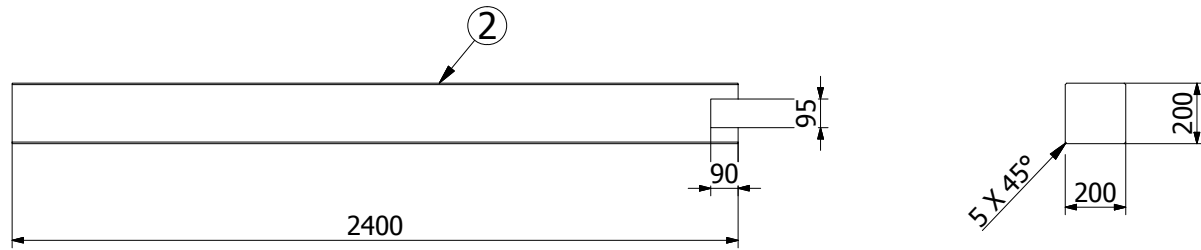

A-A (1 : 4)

Drawed:	Krzysztof Podogrodzki	2013-05-13		Copyright:
Checked:	Waldemar Myśliński			Jagram-Pro S.A. ul.Leśna 16 14-240 Susz Poland www.jagram.pl
Page 3 / 11	Surname and first name:	Date	Signature	
Scale: 1: 25	Product: Catalogue no: VALENCJA BRONOWO			VOLUME: