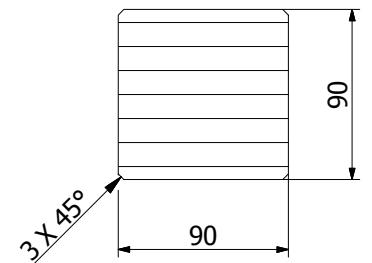

Drawed:	Krzysztof Podogrodzki	2013-05-13		Copyright:
Checked:	Waldemar Myśliński			Jagram-Pro S.A. ul.Leśna 16 14-240 Susz Poland www.jagram.pl
Page 3 / 11	Surname and first name:	Date	Signature	
Scale: 1: 25	Product: Catalogue no: VALENCJA BRONOWO			VOLUME: