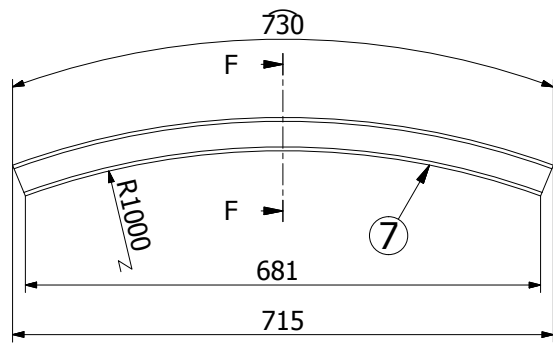

J-J (1 : 4)

Drawed:	Krzysztof Podogrodzki	2013-05-13	Copyright:	
Checked:	Waldemar Myśliński		Jagram-Pro S.A. ul.Leśna 16 14-240 Susz Poland www.jagram.pl	
Page 7 / 11	Surname and first name:	Date		Signature
Scale: 1: 20	Product: Catalogue no: VALENCJA BRONOWO			VOLUME: