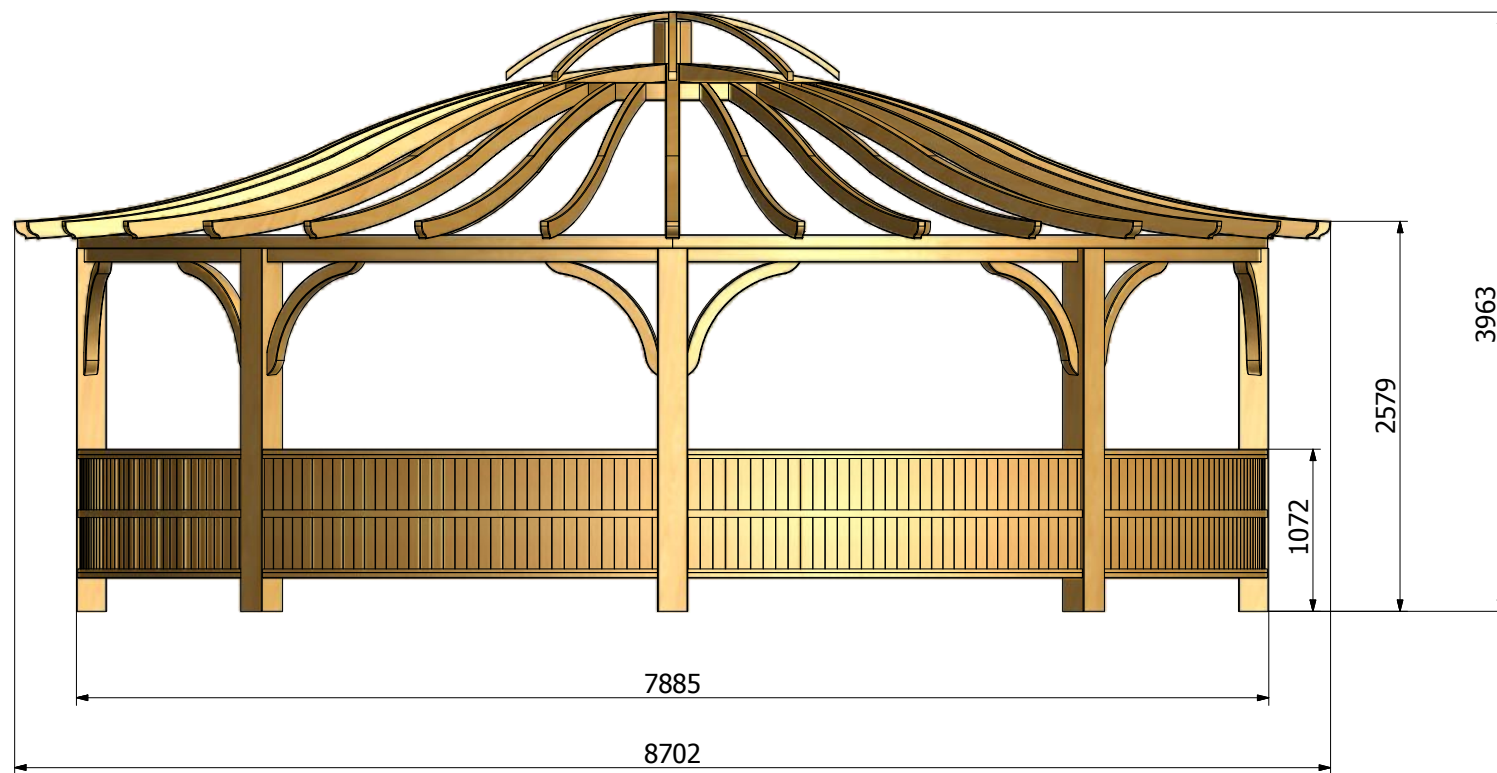

LISTA CZĘŚCI		
ELE	ILOŚĆ	NR CZĘŚCI
1	245	kantówka 16x95x780
2	8	kantówka 200x200x2400
3	1	kantówka 245x245x500
4	14	kantówka 25x10x2890
5	14	kantówka 50x10x2890
6	8	łuk 120x44x648 R956
7	8	łuk 120x44x681 R1000
8	4	łuk 55x44x1137 R1688
9	2	łuk 55x44x1147 R1688
10	1	łuk 55x44x2200 R1688
11	14	łuk 56x90x2756 R3844
12	4	łuk 90x44x5312 R3756
13	4	łuk 90x44x5501 R3890
14	8	łuk 90x90x1060 R680a
15	8	łuk 90x90x1060 R680b
16	8	łuk 90x90x5374 R3800
17	24	łuk omega 55x120x3308 R5740 R5740
18	8	łuk omega 90x120x4240 R5740 R5740

powierzchnia gontu 63m²

Drawed:	Krzysztof Podogrodzki	2013-05-13	Copyright:	
Checked:	Waldemar Myśliński		Jagram-Pro S.A. ul.Leśna 16 14-240 Susz Poland www.jagram.pl	
Page 1 / 11	Surname and first name:	Date		Signature
Scale: 1: 50	Product: Catalogue no: VALENCJA BRONOWO			VOLUME: