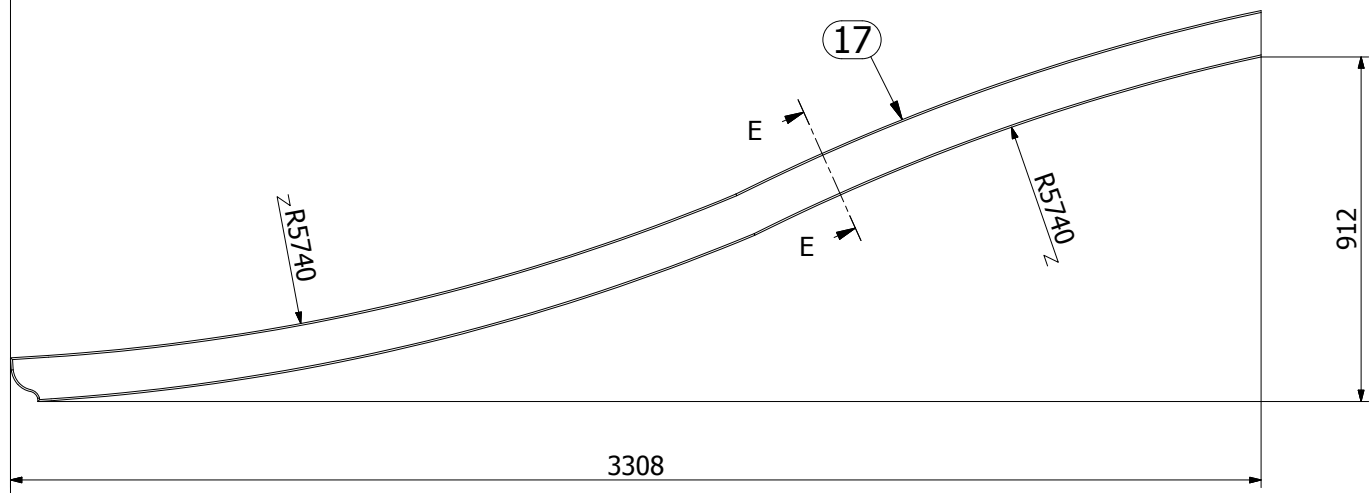

Drawn:	Krzysztof Podogrodzki	2013-05-13		Copyright:
Checked:	Waldemar Myśliński			Jagram-Pro S.A. ul.Leśna 16 14-240 Susz Poland www.jagram.pl
Page 6 / 11	Surname and first name:	Date	Signature	
Scale: 1: 20	Product: Catalogue no: VALENCJA BRONOWO			VOLUME: