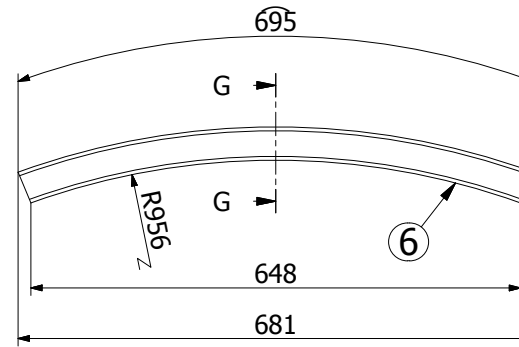

J-J (1 : 4)

Drawed:	Krzysztof Podogrodzki	2013-05-13	Copyright:	
Checked:	Waldemar Myśliński		Jagram-Pro S.A. ul.Leśna 16 14-240 Susz Poland www.jagram.pl	
Page 7 / 11	Surname and first name:	Date		Signature
Scale: 1: 20	Product: Catalogue no: VALENCJA BRONOWO			VOLUME: