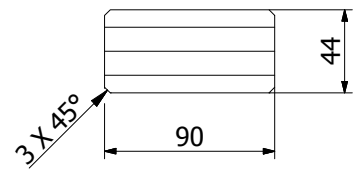

C-C (1 : 4)

Drawn:	Krzysztof Podogrodzki	2013-05-13		Copyright:
Checked:	Waldemar Myśliński			Jagram-Pro S.A. ul.Leśna 16 14-240 Susz Poland www.jagram.pl
Page 4 / 11	Surname and first name:	Date	Signature	
Scale: 1: 25	Product: Catalogue no: VALENCJA BRONOWO			VOLUME: