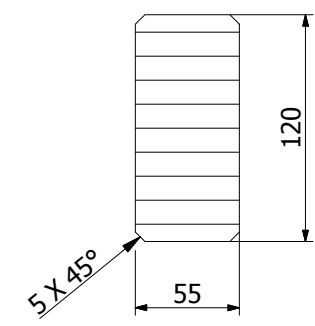

Drawn:	Krzysztof Podogrodzki	2013-05-13		Copyright:
Checked:	Waldemar Myśliński			Jagram-Pro S.A. ul.Leśna 16 14-240 Susz Poland www.jagram.pl
Page 6 / 11	Surname and first name:	Date	Signature	
Scale: 1: 20	Product: Catalogue no: VALENCJA BRONOWO			VOLUME: