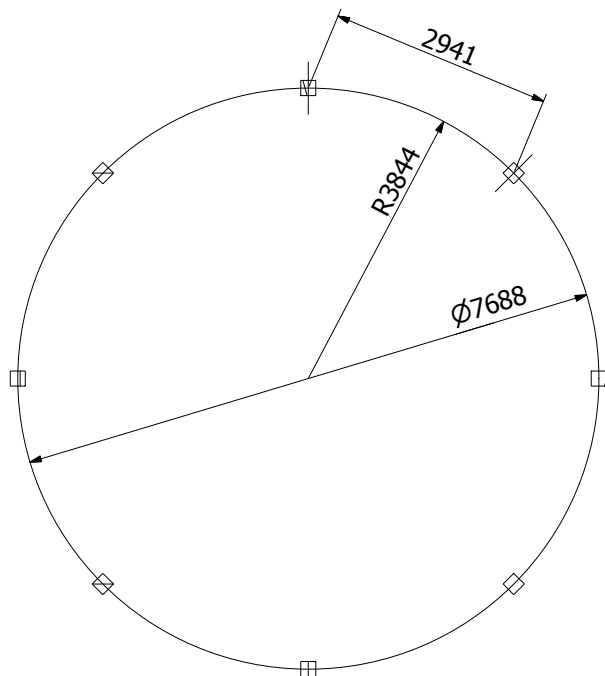

T-T (1 : 100)