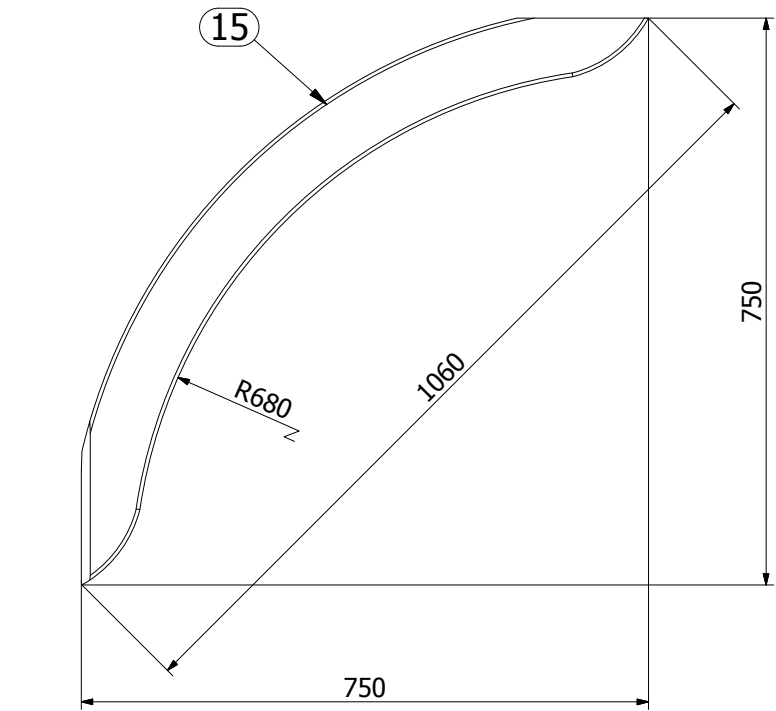

Drawn:	Krzysztof Podogrodzki	2013-05-13		Copyright:
Checked:	Waldemar Myśliński			Jagram-Pro S.A. ul.Leśna 16 14-240 Susz Poland www.jagram.pl
Page 5 / 11	Surname and first name:	Date	Signature	
Scale: 1: 10	Product: Catalogue no: VALENCJA BRONOWO			VOLUME: