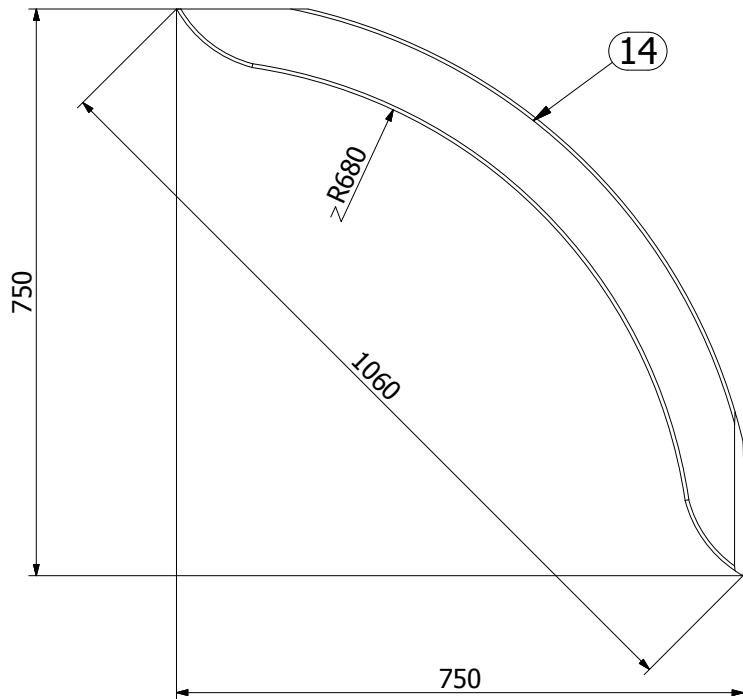

Drawn:	Krzysztof Podogrodzki	2013-05-13		Copyright:
Checked:	Waldemar Myśliński			Jagram-Pro S.A. ul.Leśna 16 14-240 Susz Poland www.jagram.pl
Page 5 / 11	Surname and first name:	Date	Signature	
Scale: 1: 10	Product: Catalogue no: VALENCJA BRONOWO			VOLUME: