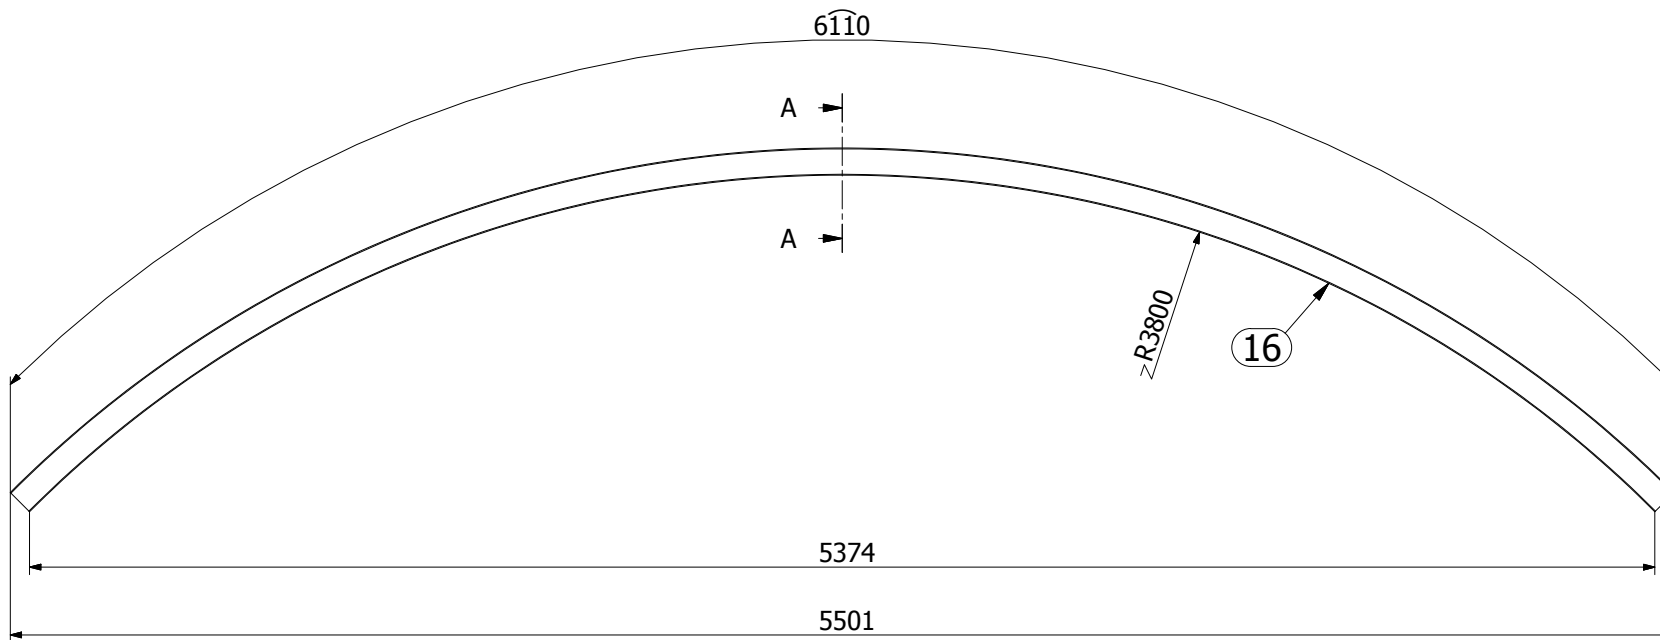

A-A (1 : 4)

Drawed:	Krzysztof Podogrodzki	2013-05-13		Copyright:
Checked:	Waldemar Myśliński			Jagram-Pro S.A. ul.Leśna 16 14-240 Susz Poland www.jagram.pl
Page 3 / 11	Surname and first name:	Date	Signature	
Scale: 1: 25	Product: Catalogue no: VALENCJA BRONOWO			VOLUME: