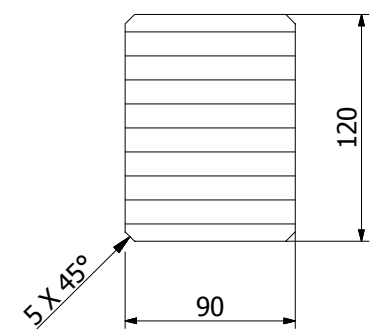

D-D (1 : 4)

E-E (1 : 4)