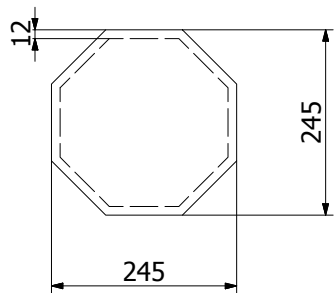

Drawn:	Krzysztof Podogrodzki	2013-05-13		Copyright:
Checked:	Waldemar Myśliński			Jagram-Pro S.A. ul.Leśna 16 14-240 Susz Poland www.jagram.pl
Page 5 / 11	Surname and first name:	Date	Signature	
Scale: 1: 10	Product: Catalogue no: VALENCJA BRONOWO			VOLUME: