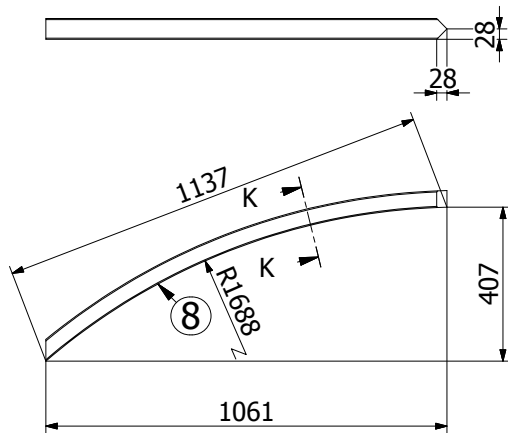

LISTA CZĘŚCI		
ELE	ILOŚĆ	NR CZĘŚCI
1	245	kantówka 16x95x780
2	8	kantówka 200x200x2400
3	1	kantówka 245x245x500
4	14	kantówka 25x10x2890
5	14	kantówka 50x10x2890
6	8	łuk 120x44x648 R956
7	8	łuk 120x44x681 R1000
8	4	łuk 55x44x1137 R1688
9	2	łuk 55x44x1147 R1688
10	1	łuk 55x44x2200 R1688
11	14	łuk 56x90x2756 R3844
12	4	łuk 90x44x5312 R3756
13	4	łuk 90x44x5501 R3890
14	8	łuk 90x90x1060 R680a
15	8	łuk 90x90x1060 R680b
16	8	łuk 90x90x5374 R3800
17	24	łuk omega 55x120x3308 R5740 R5740
18	8	łuk omega 90x120x4240 R5740 R5740

F-F (1 : 10)

G-G (1 : 10)

H-H (1 : 4)

J-J (1 : 4)

K-K (1 : 4)

Drawed:	Krzysztof Podogrodzki	2013-05-13	Copyright:	
Checked:	Waldemar Myśliński		Jagram-Pro S.A. ul.Leśna 16 14-240 Susz Poland www.jagram.pl	
Page 7 / 11	Surname and first name:	Date		Signature
Scale: 1: 20	Product: Catalogue no: VALENCJA BRONOWO			VOLUME: