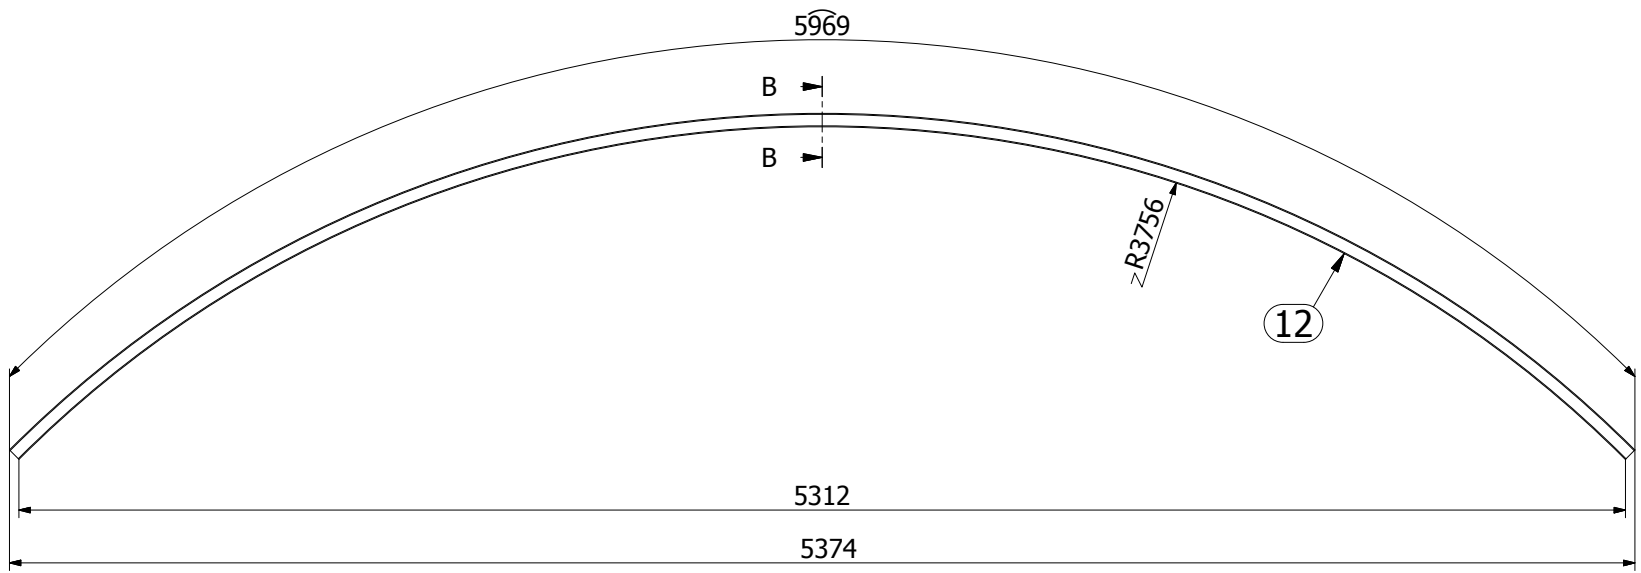

Drawn:	Krzysztof Podogrodzki	2013-05-13		Copyright:
Checked:	Waldemar Myśliński			Jagram-Pro S.A. ul.Leśna 16 14-240 Susz Poland www.jagram.pl
Page 4 / 11	Surname and first name:	Date	Signature	
Scale: 1: 25	Product: Catalogue no: VALENCJA BRONOWO			VOLUME: