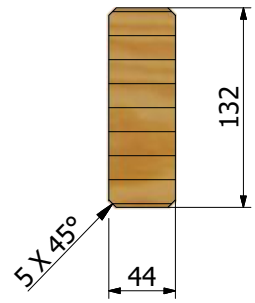

A-A (1 : 5)

Drawn	Krzysztof Podogrodzki	30.01.2014		Copyright:
Checked	Waldemar Myśliński	30.01.2014		Jagram-Pro S.A. ul. Leśna 16 14-240 Susz Poland www.jagram.pl
Page 1 / 1	Surname and first name	Date	Signature	
Scale: 1 : 10	Catalogue no: Index:	Product: R5800 44x132x2400		
				200117-000000-00